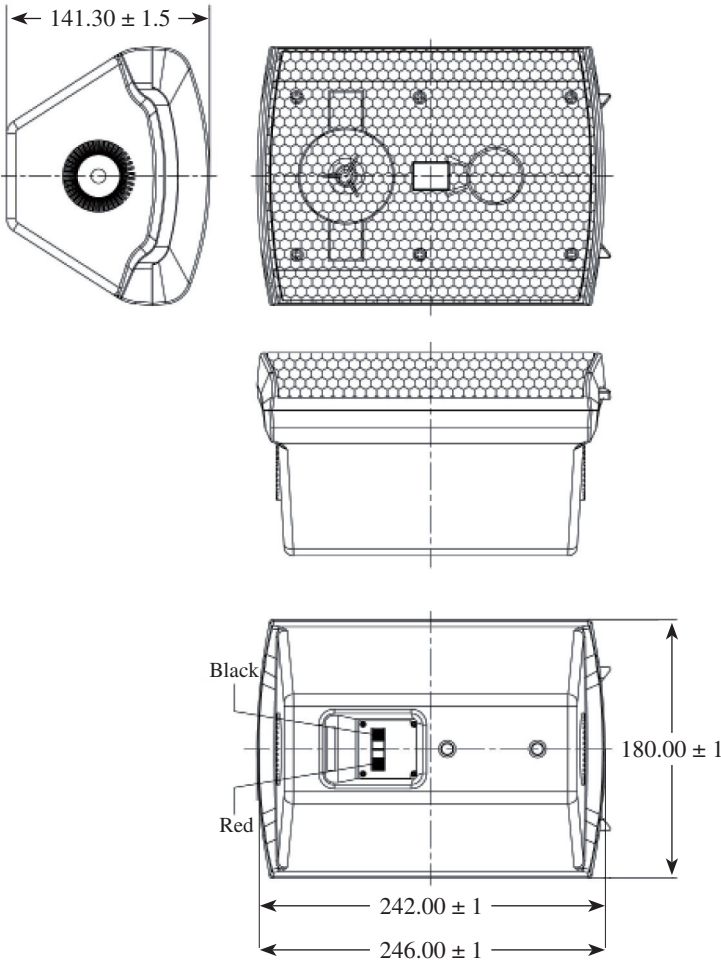

## AVS-05

Safety wire included  
全新設計，配備安全鋼索

8Ω / 100V 輸入選擇器  
(AVS-05BT)

## SPECIFICATIONS 產品規格

Model	產品型號	AVS-05W	AVS-05BT
Rated Power	額定功率	30W	30W (8.0Ω) / 5W / 10W / 20W
P.M.P.O.	最大功率	60W	
Impedance	阻抗	8.0Ω ± 15% at 500 Hz 1.ØV	
S.P.L.	靈敏度	Mean Value a86 ± 2dB	
Freq. Response	頻率響應	Fo ~ 20KHz	
Distortion	失真率	5%	
Speaker Unit	喇叭單元	5" Woofer / 0.5" Tweeter	
Speaker Color	喇叭顏色	White 白色	Black 黑色
Speaker Dimension	喇叭尺寸	246mm (W) x 180mm (H) x 142mm (D)	
Speaker Weight	喇叭重量	2.30 kg	2.85 kg