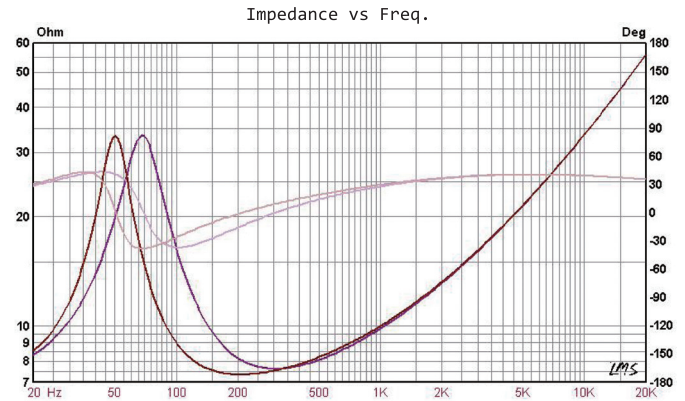

## SPECIFICATIONS 產品規格

Model	產品型號	AVS-05W	AVS-05BT
Rated Power	額定功率	30W	30W (8.0Ω) / 5W / 10W / 20W
P.M.P.O.	最大功率	60W	
Impedance	阻抗	8.0Ω ± 15% at 500 Hz 1.ØV	
S.P.L.	靈敏度	Mean Value a86 ± 2dB	
Freq. Response	頻率響應	Fo ~ 20KHz	
Distortion	失真率	5%	
Speaker Unit	喇叭單元	5" Woofer / 0.5" Tweeter	
Speaker Color	喇叭顏色	White 白色	Black 黑色
Speaker Dimension	喇叭尺寸	246mm (W) x 180mm (H) x 142mm (D)	
Speaker Weight	喇叭重量	2.30 kg	2.85 kg