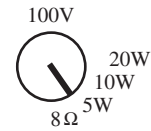

8Ω / 100V 輸入選擇器
(AVS-05BT)