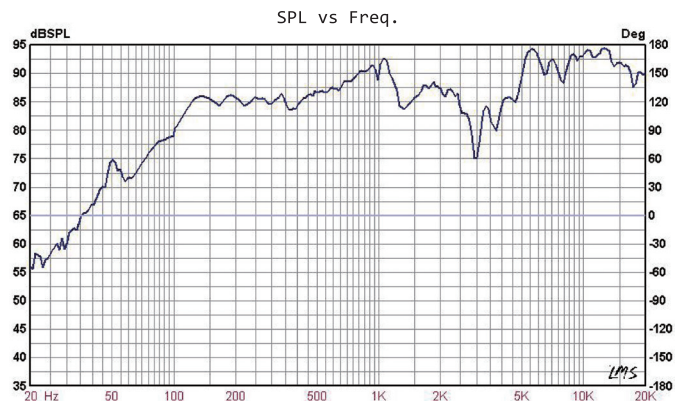

## SPECIFICATIONS 產品規格

Model	產品型號	AVS-05W	AVS-05BT
Rated Power	額定功率	30W	30W (8.0Ω) / 5W / 10W / 20W
P.M.P.O.	最大功率	60W	
Impedance	阻抗	8.0Ω ± 15% at 500 Hz 1.ØV	
S.P.L.	靈敏度	Mean Value a86 ± 2dB	
Freq. Response	頻率響應	Fo ~ 20KHz	
Distortion	失真率	5%	
Speaker Unit	喇叭單元	5" Woofer / 0.5" Tweeter	
Speaker Color	喇叭顏色	White 白色	Black 黑色
Speaker Dimension	喇叭尺寸	246mm (W) x 180mm (H) x 142mm (D)	
Speaker Weight	喇叭重量	2.30 kg	2.85 kg